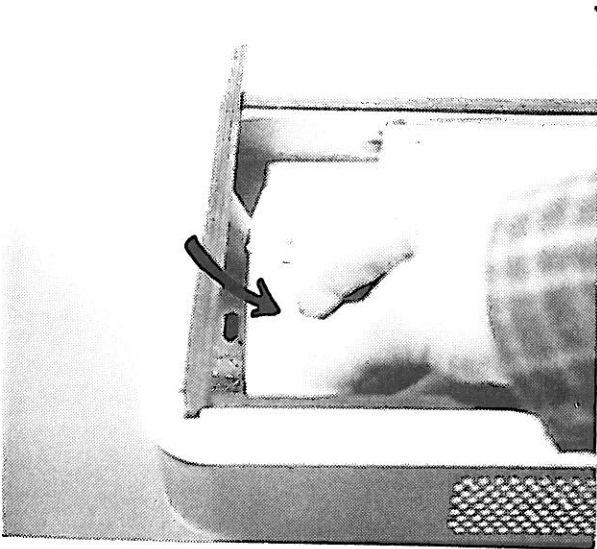

Monteringsanvisning Lysrörsbelysning 550
Assembly instruction Lighting unit
Asennusohjeet Loisteputkivalaisin 550

i:et Metall 550
Metalli 550
Ultima 550

1.

2.

Ny-Line 550
New-Line 550
Ny-Line 550